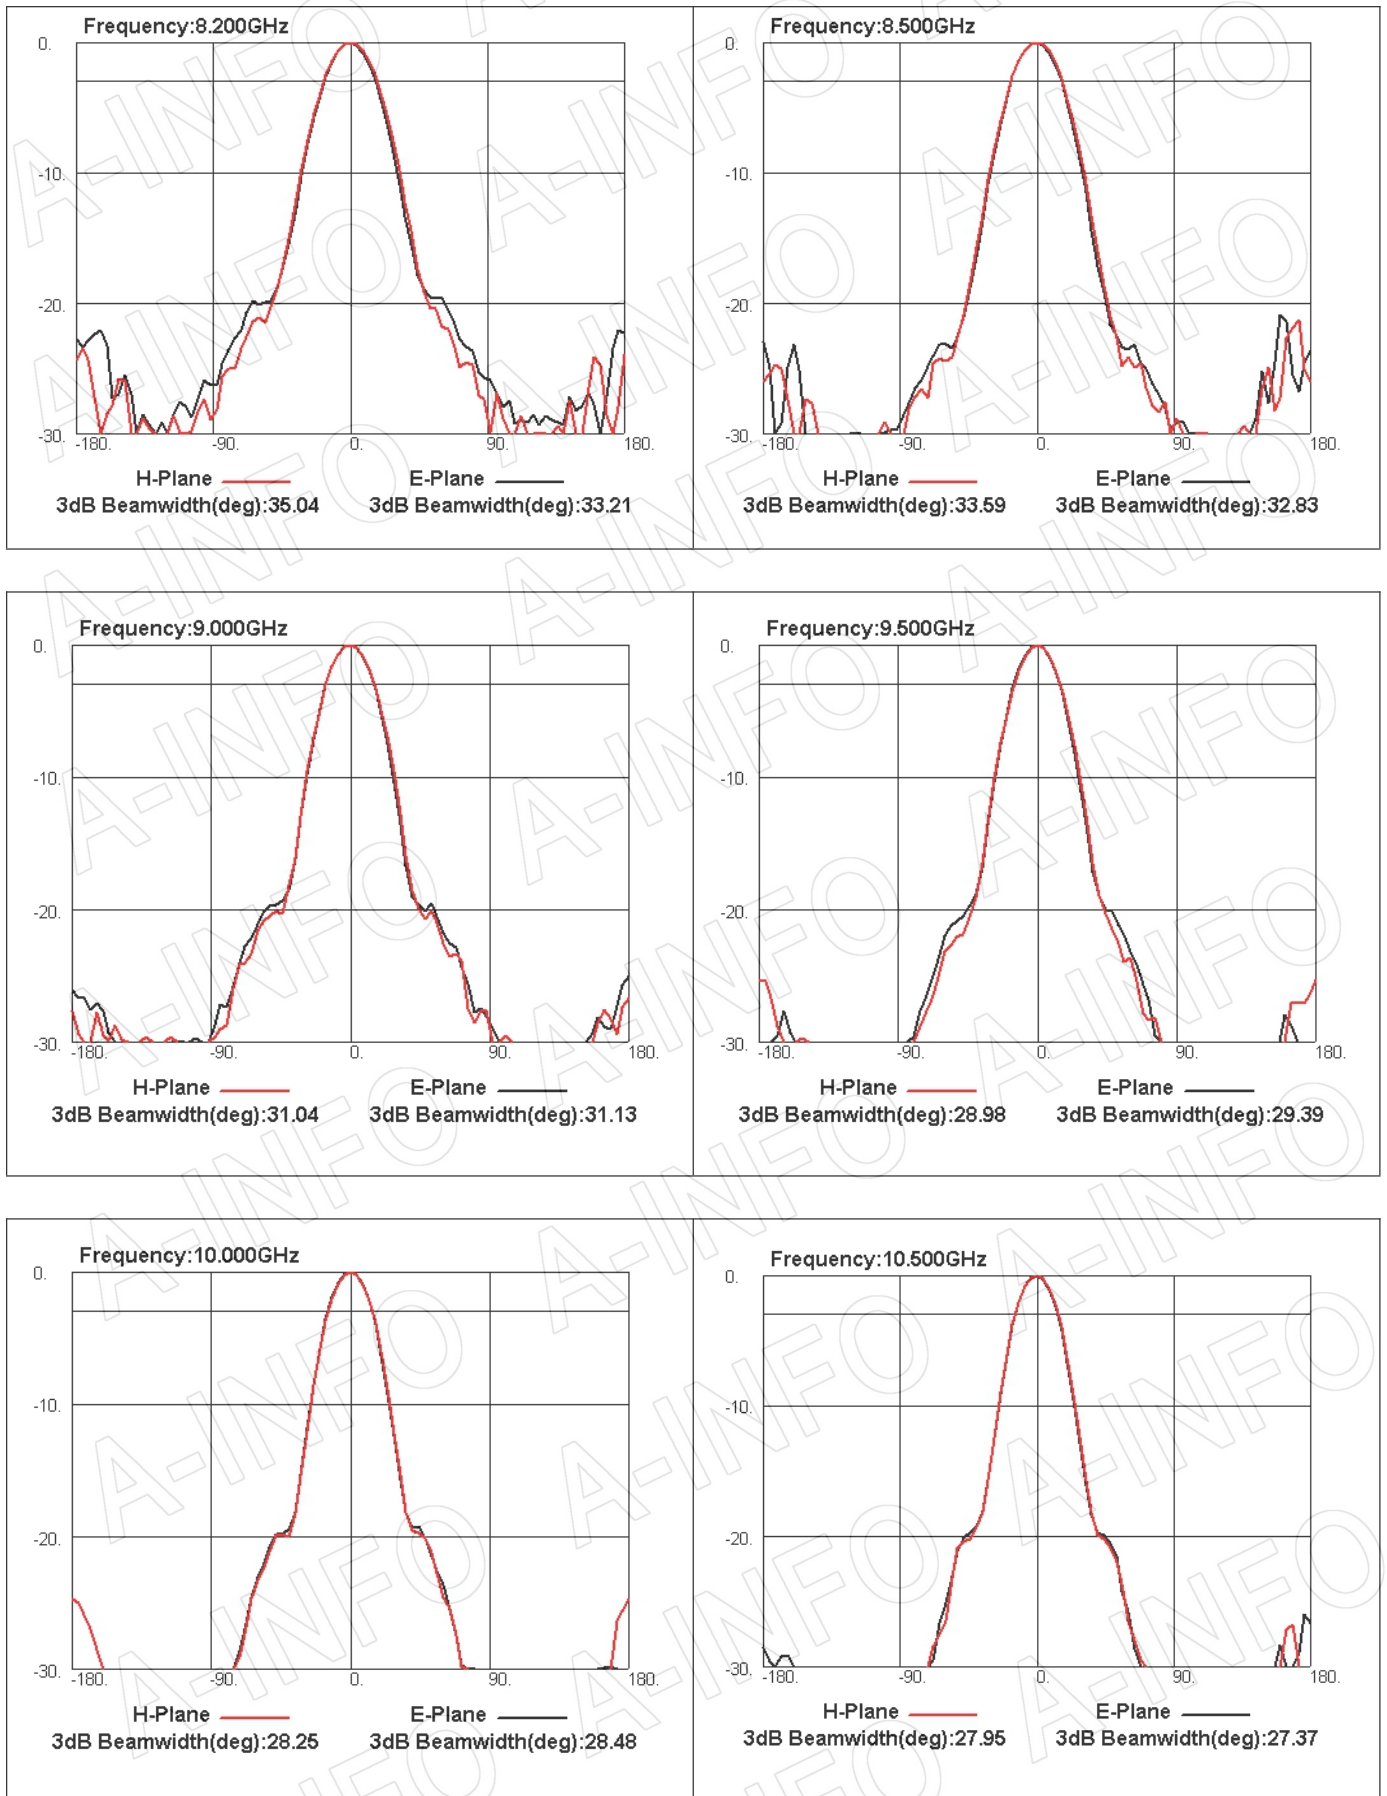

Website: www.ainfoinc.com
Email: sales@ainfoinc.com

Test Results

1. Gain

2. Axial Ratio

3. VSWR_A Type

VSWR_C Type

4. Pattern

AINFO Inc.