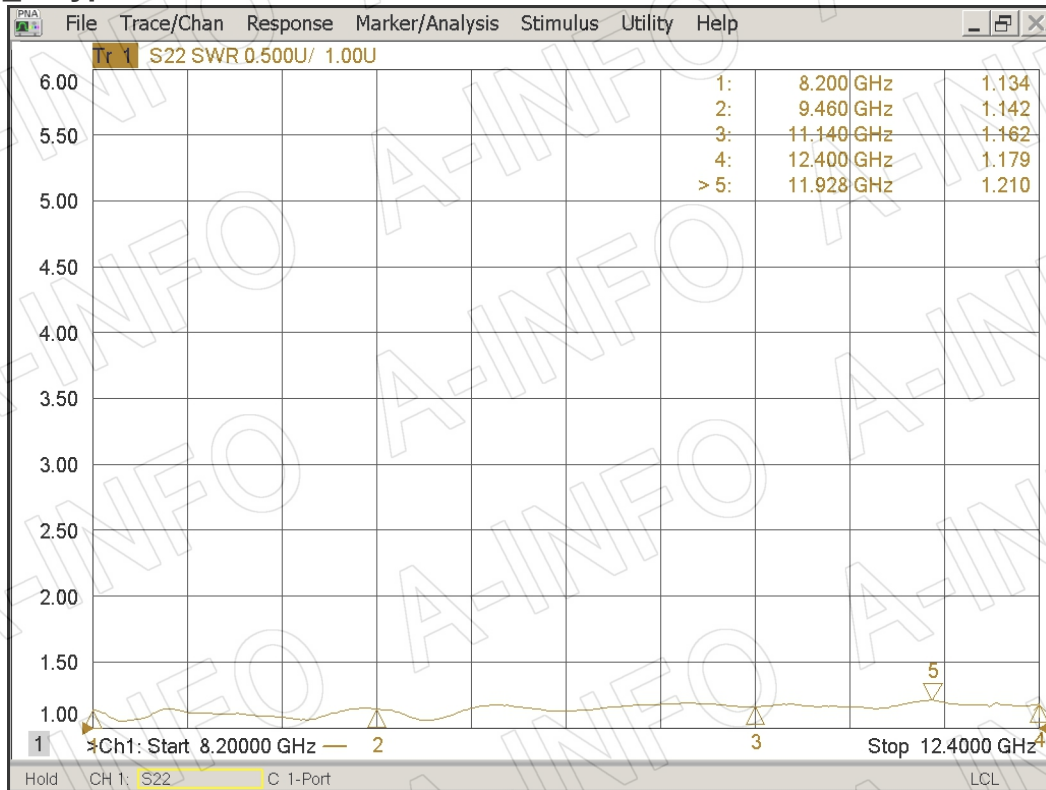

Website: www.ainfoinc.com
Email: sales@ainfoinc.com

Test Results

1. Gain

2. Axial Ratio

3. VSWR_A Type

VSWR_C Type

4. Pattern

AINFO Inc.