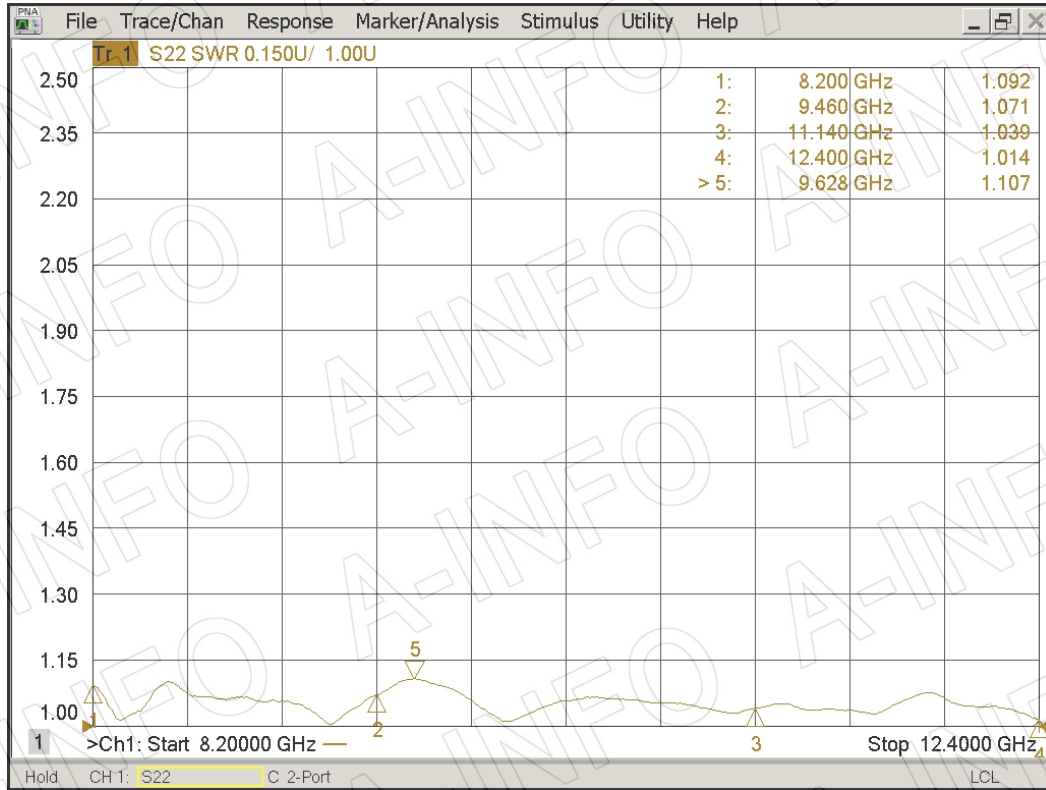

Website: www.ainfoinc.com
Email: sales@ainfoinc.com

Test Results

1. Gain

2. Axial Ratio

3. VSWR_A Type

VSWR_C Type

4. Pattern

AINFO Inc.